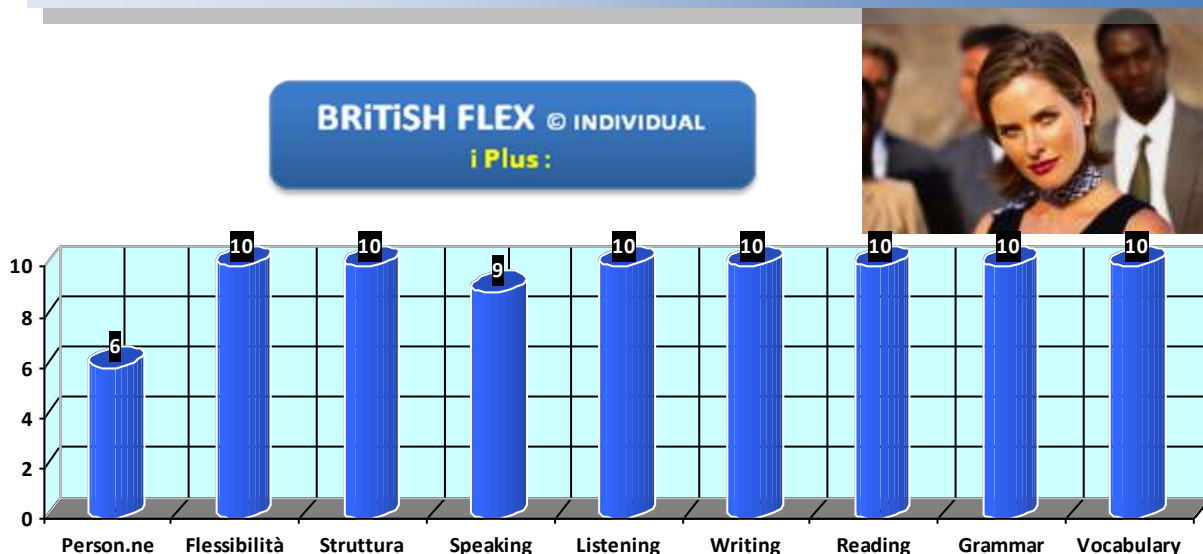

BRITISH SCHOOL

60 Scuole in Italia

MILANO: Via Frua 14; GENOVA: Piazza Campetto 7/5

Tel. 02-48.01.2808; 010-54.09.03

Il corso in funzione del Tuo Livello

Perché scegliere BRITISH FLEX ©:

- perché è **RAPIDO e FLESSIBILE**
- perché ha la **MIGLIOR QUALITA'/PREZZO**
- perché è un **METODO CERTO**