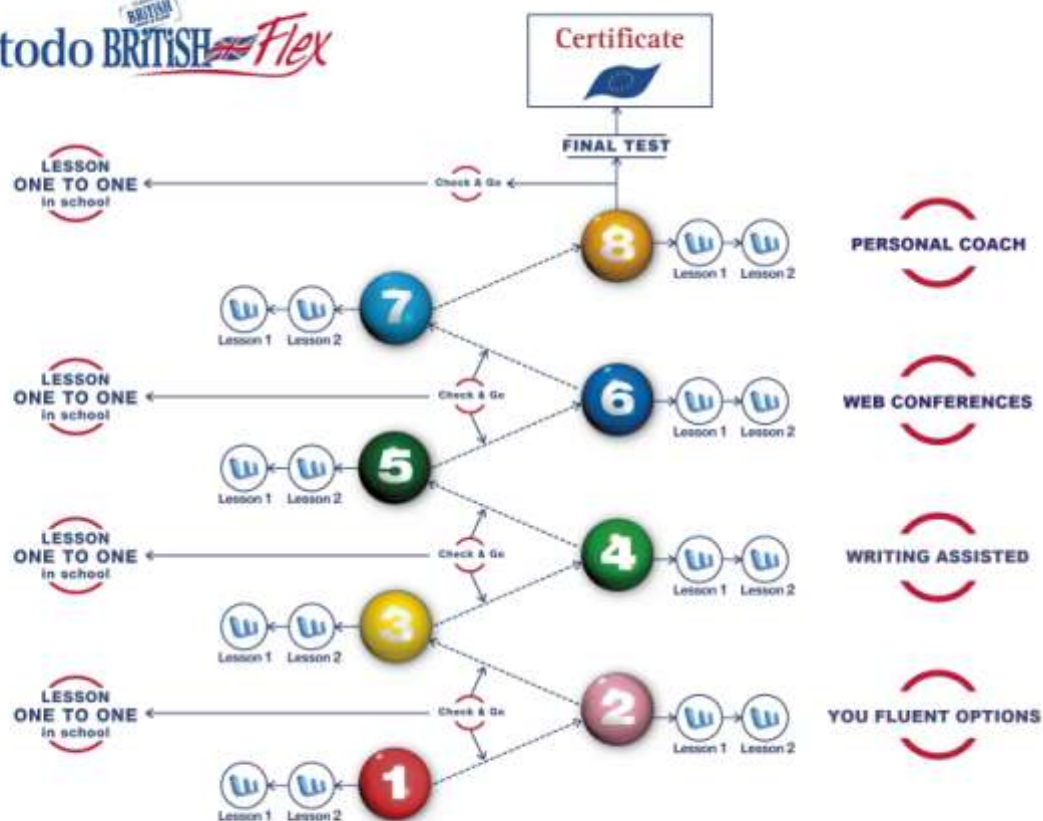

BRITISH SCHOOL

60 Scuole in Italia

MILANO: Via Frua 14; GENOVA: Piazza Campetto 7/5

Tel. 02-48.01.2808; 010-54.09.03

Il metodo **BRITISH Flex**

Studiare l'inglese perchè

to
learn
or
not.

L'inglese naturalmente