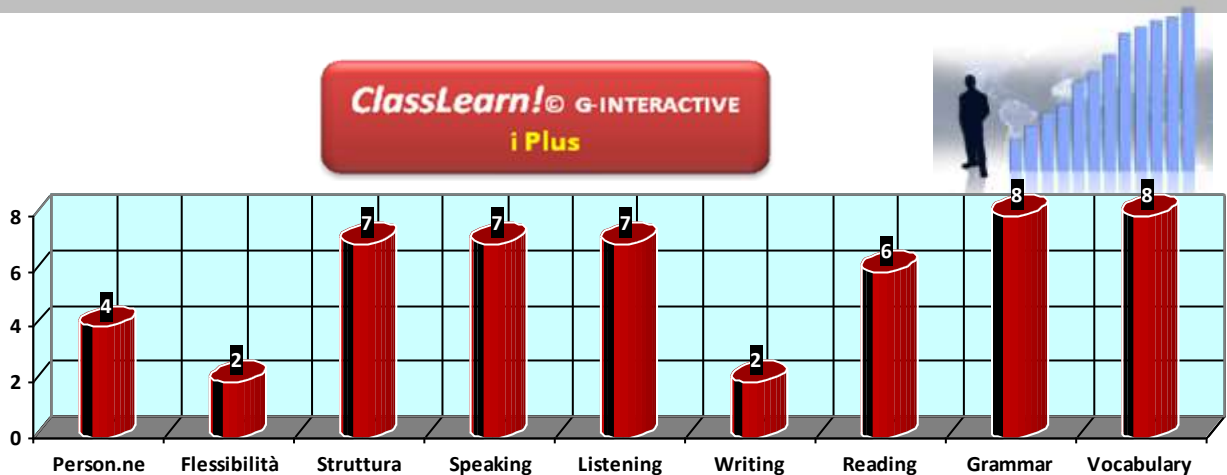

ClassLearn! © G-INTERACTIVE

Il corso in funzione del Tuo Livello

LEVEL

C1	CAE	
B2	FCE	
B1	PET	
A2	KET	
A1		

chi più di BRITISH? schools of English

Aula

Perché scegliere ClassLearn G-INTERACTIVE © :

- perché **APPRENDI DIVERTENDOTI**
- perché **SOCIALIZZI e PARLI INGLESE**
- perché è **GARANTITO BRITISH SCHOOL**

BRITISH SCHOOL

60 Scuole in Italia

MILANO: Via Frua 14; GENOVA: Piazza Campetto 7/5

Tel. 02-48.01.2808; 010-54.09.03

ClassLearn! ©

Modalità:

- ✓ Obiettivo : sviluppo dell'interazione linguistica crescita di livello per creare opportunità di lavoro, sociali, culturali
- ✓ Durata: Ottobre – Maggio oppure Ottobre-Febbraio o Marzo-Giugno
- ✓ Frequenza d' Aula: monosettimanale per 2 h ad incontro
- ✓ Orari e Giornate : richiedere prospetto in Segreteria Didattica
- ✓ Metodo : certificato da BRITISH School
- ✓ Docente : Professionista Madrelingua Abilitato
- ✓ Gruppi : di livello omogeneo
- ✓ Attestato finale secondo il Livello del Consiglio d' Europa rilasciato dall' Università di Cambridge attraverso il Cambridge Placement Level